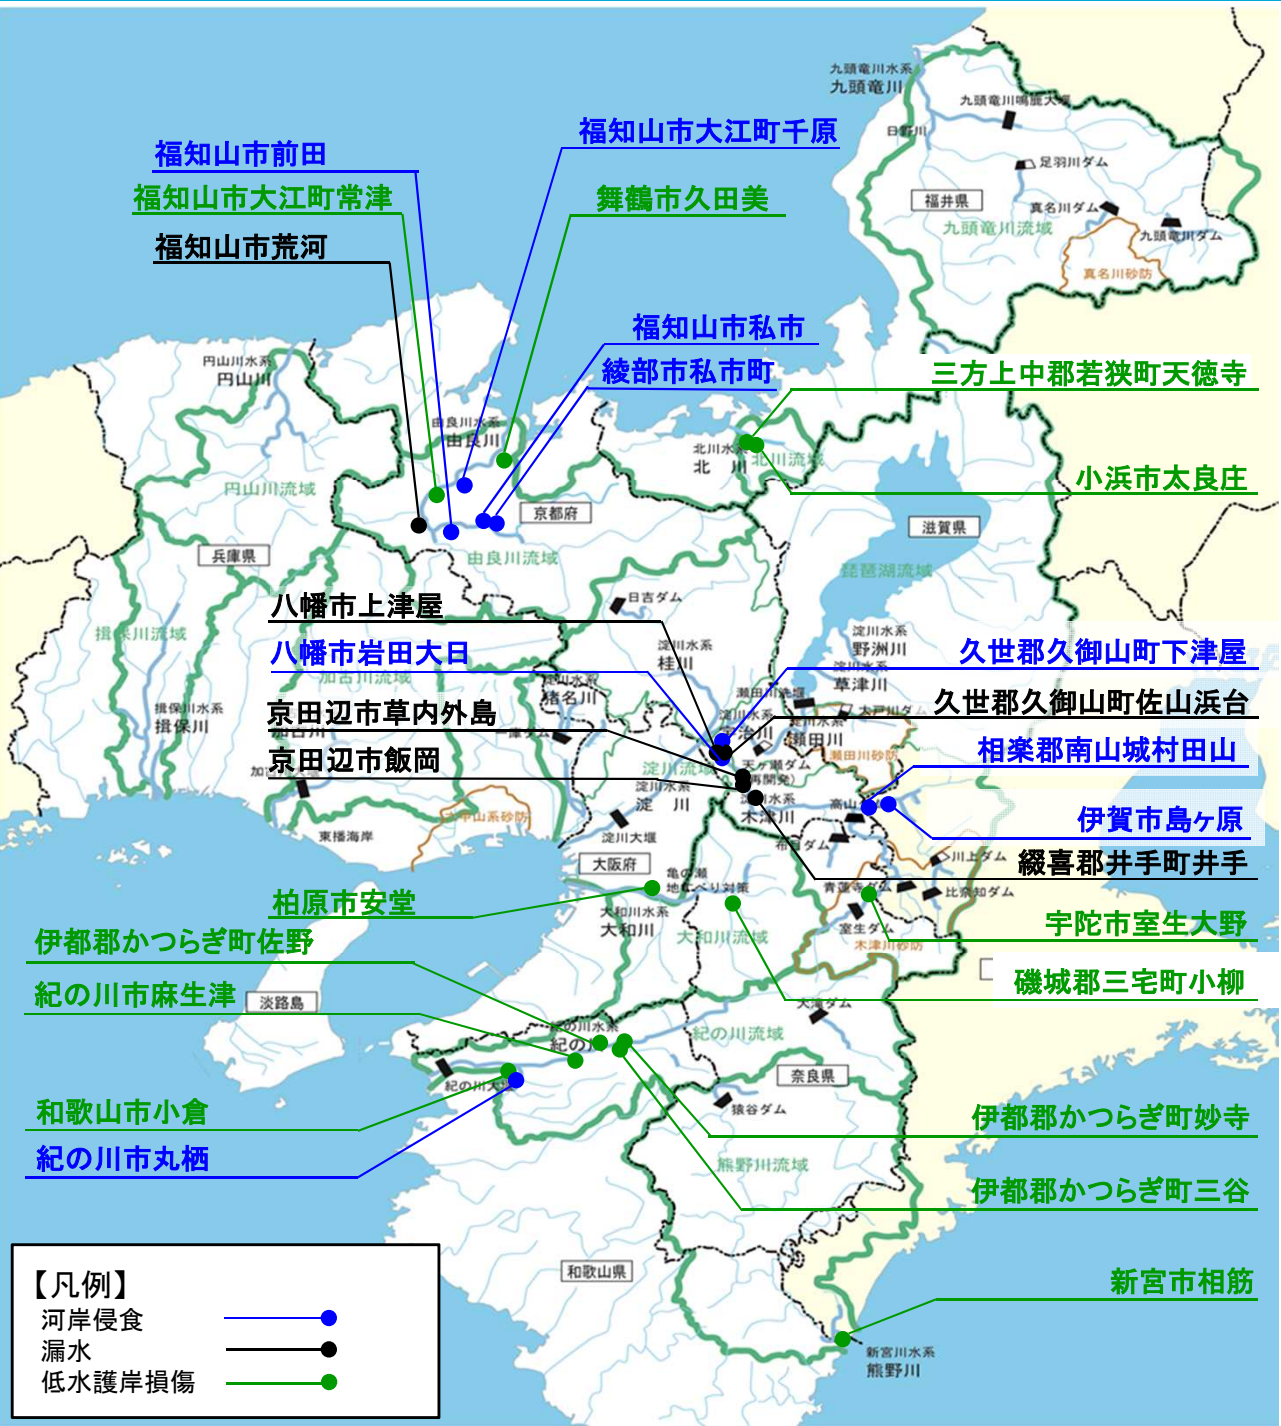

近畿管内の国管理河川における主な堤防・護岸等の被害

近畿管内における主な堤防・護岸等の被害