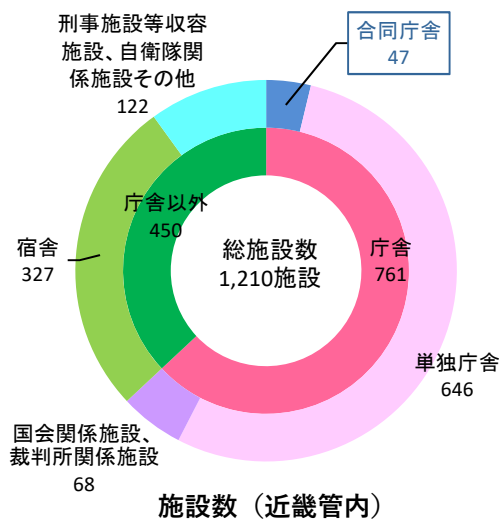

## ■全国及び近畿の官庁施設

全国の官庁施設数（令和元年度保全実態調査による）は12,761施設、約47,582千㎡（延べ面積）です。  
そのうち近畿地方整備局の管轄範囲内（近畿管内）は1,210施設、約3,877千㎡（延べ面積）あります。

## ■庁舎の整備

	庁舎（官公庁施設の建設等に関する法律第2条第2項に定めるもの）		
	総延べ面積	うち合同庁舎	
全国	約19,404千㎡	約4,399千㎡ (22.7%)	404施設
近畿管内	約2,198千㎡	約512千㎡ (23.3%)	47施設