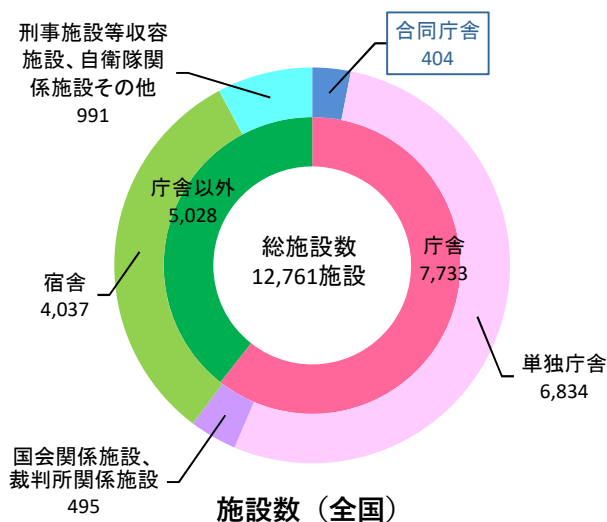

## ■全国及び近畿の官庁施設

全国の官庁施設数（令和元年度保全実態調査による）は12,761施設、約47,582千㎡（延べ面積）です。  
そのうち近畿地方整備局の管轄範囲内（近畿管内）は1,210施設、約3,877千㎡（延べ面積）あります。

## ■庁舎の整備

	庁舎（官公庁施設の建設等に関する法律第2条第2項に定めるもの）		
	総延べ面積	うち合同庁舎	
全国	約19,404千㎡	約4,399千㎡ (22.7%)	404施設
近畿管内	約2,198千㎡	約512千㎡ (23.3%)	47施設