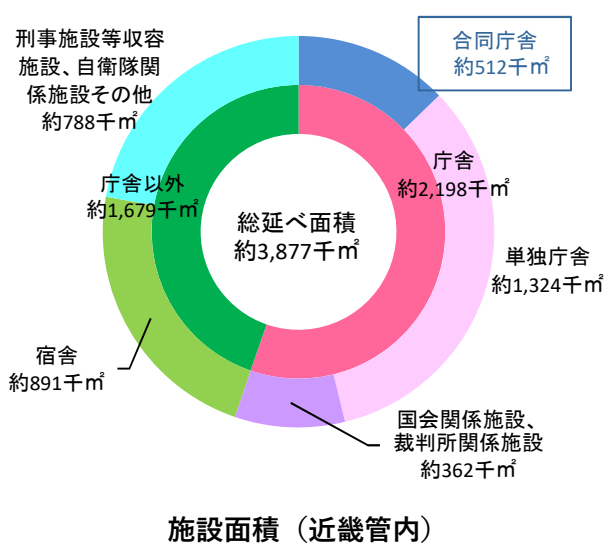

## ■全国及び近畿の官庁施設

全国の官庁施設数（令和元年度保全実態調査による）は12,761施設、約47,582千㎡（延べ面積）です。  
そのうち近畿地方整備局の管轄範囲内（近畿管内）は1,210施設、約3,877千㎡（延べ面積）あります。

## ■庁舎の整備

	庁舎（官公庁施設の建設等に関する法律第2条第2項に定めるもの）		
	総延べ面積	うち合同庁舎	
全国	約19,404千㎡	約4,399千㎡ (22.7%)	404施設
近畿管内	約2,198千㎡	約512千㎡ (23.3%)	47施設