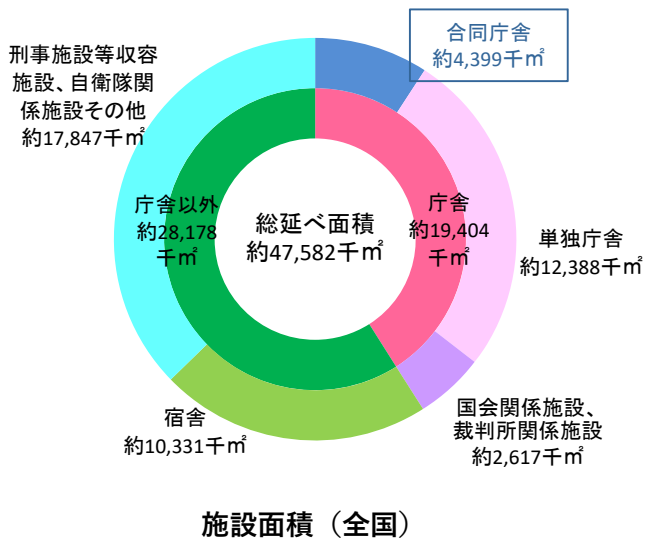

## ■全国及び近畿の官庁施設

全国の官庁施設数（令和元年度保全実態調査による）は12,761施設、約47,582千㎡（延べ面積）です。  
そのうち近畿地方整備局の管轄範囲内（近畿管内）は1,210施設、約3,877千㎡（延べ面積）あります。

## ■庁舎の整備

	庁舎（官公庁施設の建設等に関する法律第2条第2項に定めるもの）		
	総延べ面積	うち合同庁舎	
全国	約19,404千㎡	約4,399千㎡ (22.7%)	404施設
近畿管内	約2,198千㎡	約512千㎡ (23.3%)	47施設