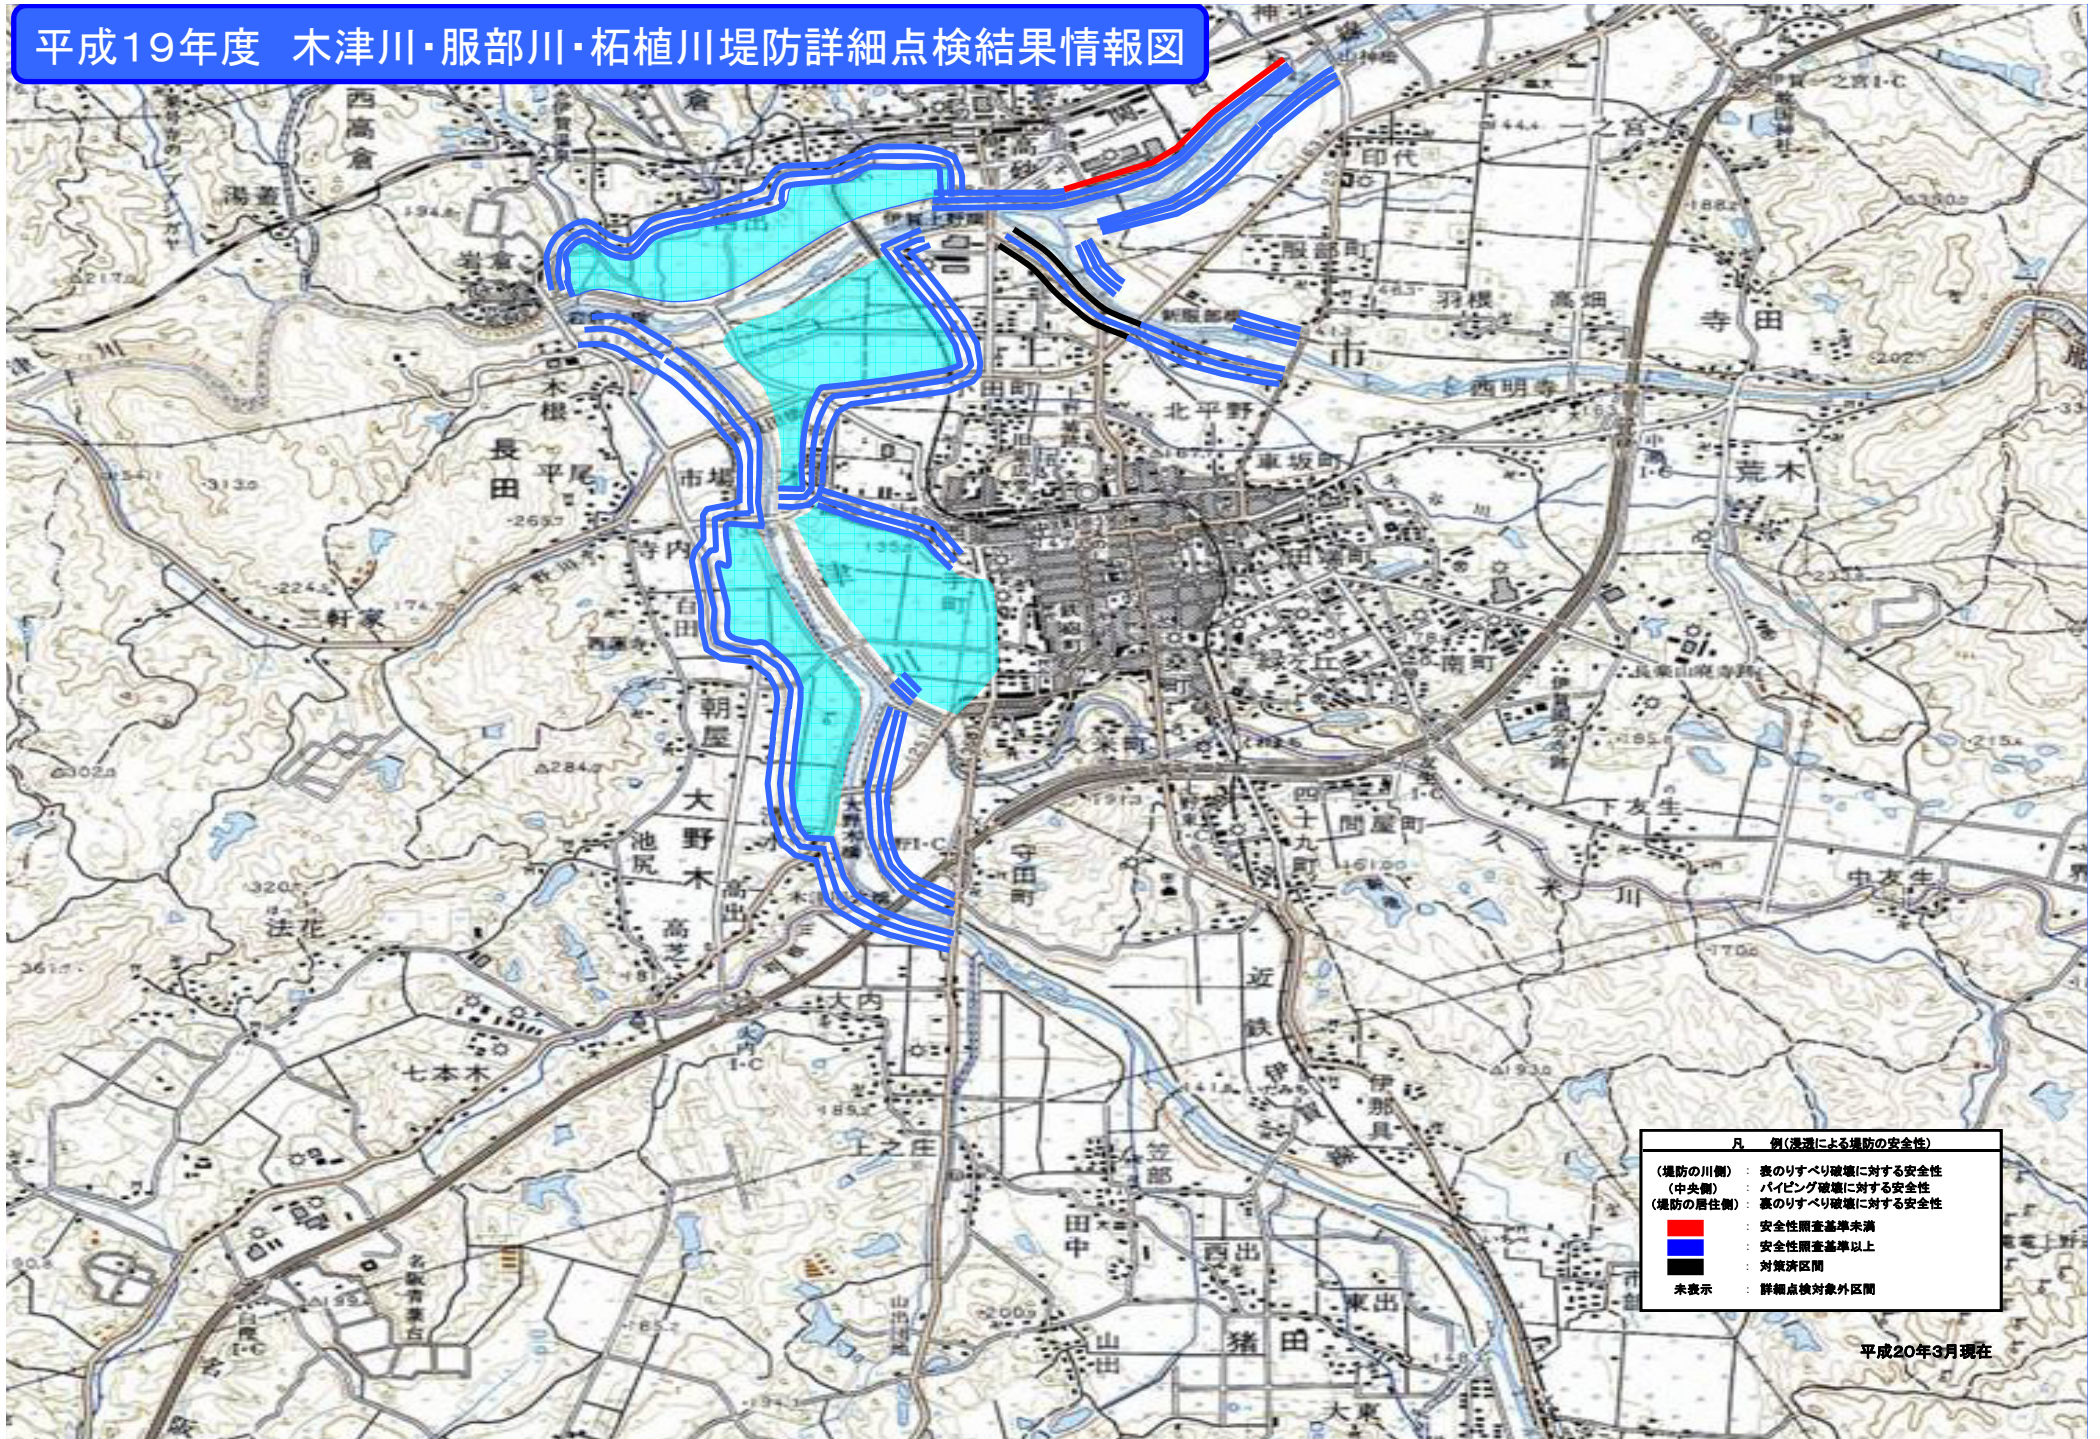

平成19年度 木津川・服部川・柘植川堤防詳細点検結果情報図

平成19年度 名張川・宇陀川・青蓮寺川堤防詳細点検結果情報図